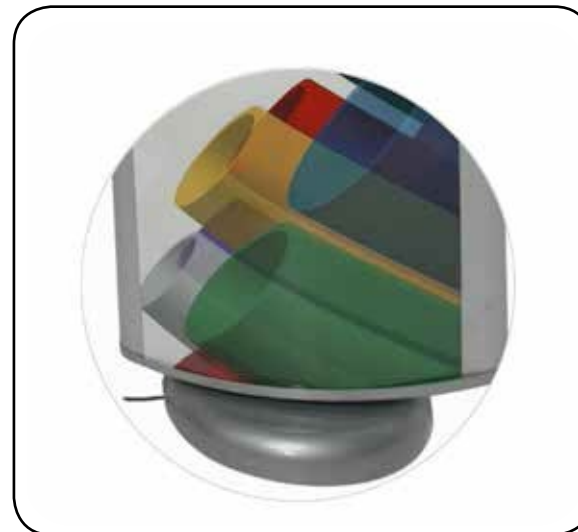

Caja de luz giratoria

Caja de luz giratoria. Se ilumina por ambas caras.
Se enchufa directo a la corriente (220 volts.).

Medida única:

1.20 mts. de alto x 0.30 mts. de ancho
1.50 mts de alto x 0.30 mts. de ancho

Incluye:

Gráfica por ambos lados en papel
vinilo adhesivo 1440 dpi

Santiago • Concepción
Mesa Central: 2 2952 5555