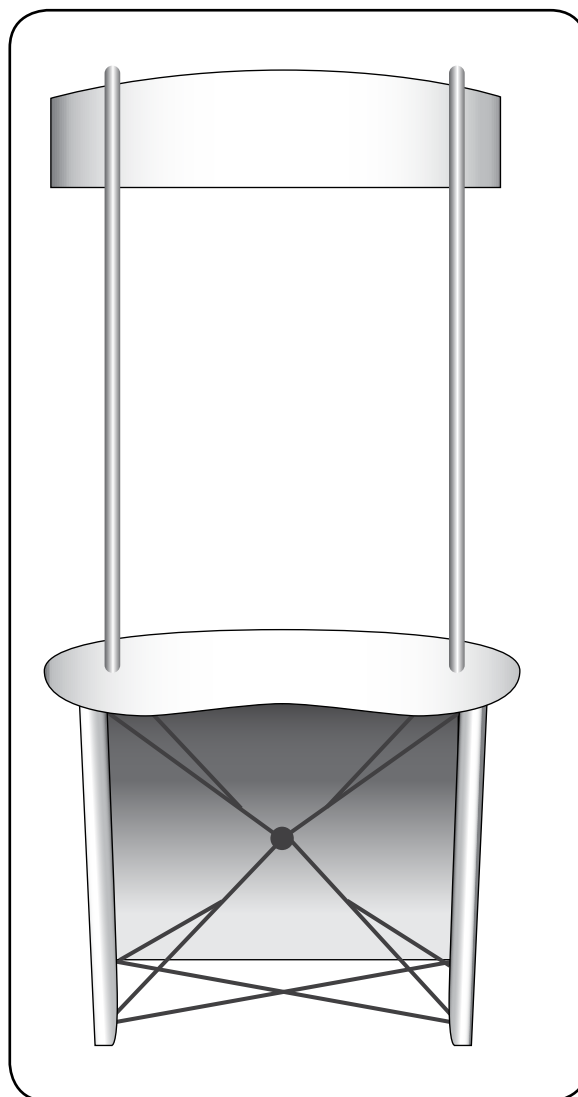

Mesa P.OP. con cenefa

Mesa para uso en interior o exterior. Se arma en tan sólo 5 minutos (sistema velcro). Fabricación nacional

Disponible en:

Papel Latex Premium 200 grs. 1440 dpi (calidad fotográfica)

Medida única:

2.10 mts. de alto
90 cms. de ancho

Incluye:

Mesa POP simple y retráctil.	Gráfica en Papel Latex Premium
Aluminio y base de madera	200 grs. 1440 dpi
Bolso para transporte	

Santiago • Concepción
Mesa Central: 2 2952 5555